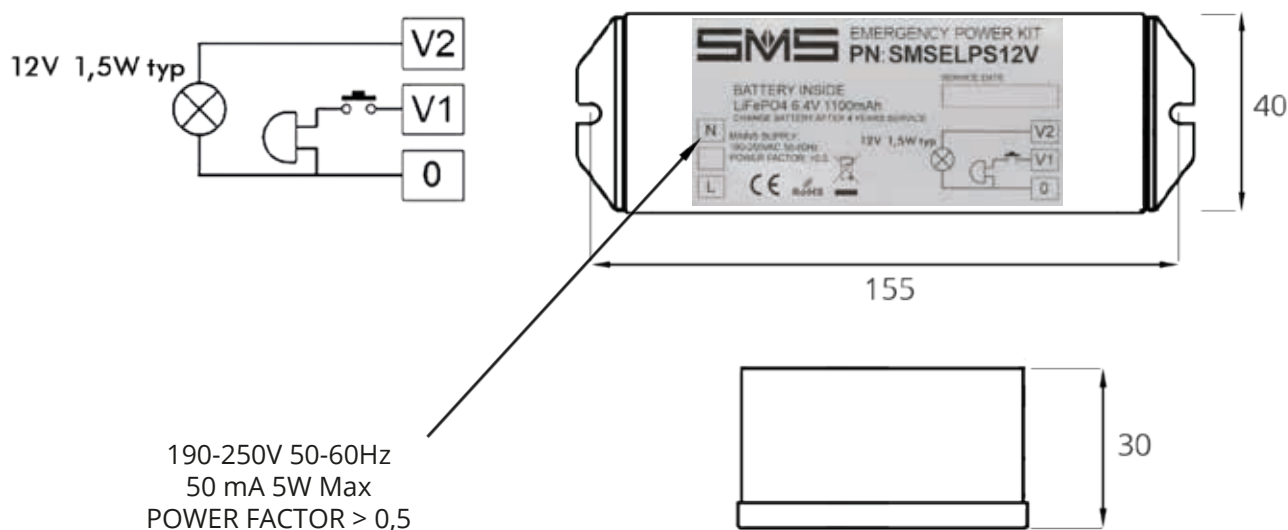

POWER SUPPLY FOR EMERGENCY OPERATION 12V

LiFePO₄ BATTERIES

HIGHLIGHTS

- EN**
- Output power: up to 10W.
 - Emergency duration (V2): > 3h@1,5W.
 - Continuous cycle (V1) 1.5W, ideal also for the use of the telephone dialer.
 - Small size.
 - Lithium/iron batteries (LiFePO₄).
- IT**
- Potenza uscita: fino a 10W.
 - Durata emergenza (V2): >3h@1,5W.
 - Ciclo continuo (V1) 1.5W, ideale anche per l'utilizzo del combinatore telefonico.
 - Dimensioni ridotte.
 - Batterie litio/ferro (LiFePO₄).
- DE**
- Ausgangsleistung: bis 10W.
 - Notfalldauer (V2): >3H bei 1,5W.
 - Dauerzyklus (V1) 1.5W, ideal auch für die Verwendung des Telefonwählgerätes.
 - Kleinere Abmessungen.
 - Lithium-Eisenphosphat-Batterie (LiFePO₄).
- FR**
- Puissance sortie : jusqu'à 10W.
 - Durée d'urgence (V2) : >3h@1,5W.
 - Cycle continu (V1) 1.5W, idéal même pour l'utilisation du combiné téléphonique.
 - Dimensions réduites.
 - Batteries au lithium/fer (LiFePO₄).
- SP**
- Potencia salida: hasta 10W.
 - Duración emergencia (V2): >3h@1,5W.
 - Ciclo continuo (V1) 1.5W, ideal además para el uso del combinador telefónico.
 - Dimensiones reducidas.
 - Baterías litio/hierro (LiFePO₄).

DIMENSIONS

WIDTH (mm)	HEIGHT (mm)	DEPTH (mm)	WEIGHT (kg)
155	30	40	0,15

ORDER INFORMATION

DEVICE / CODE	OUT POWER (W)
VERSA12 / SMSLPS12V	10